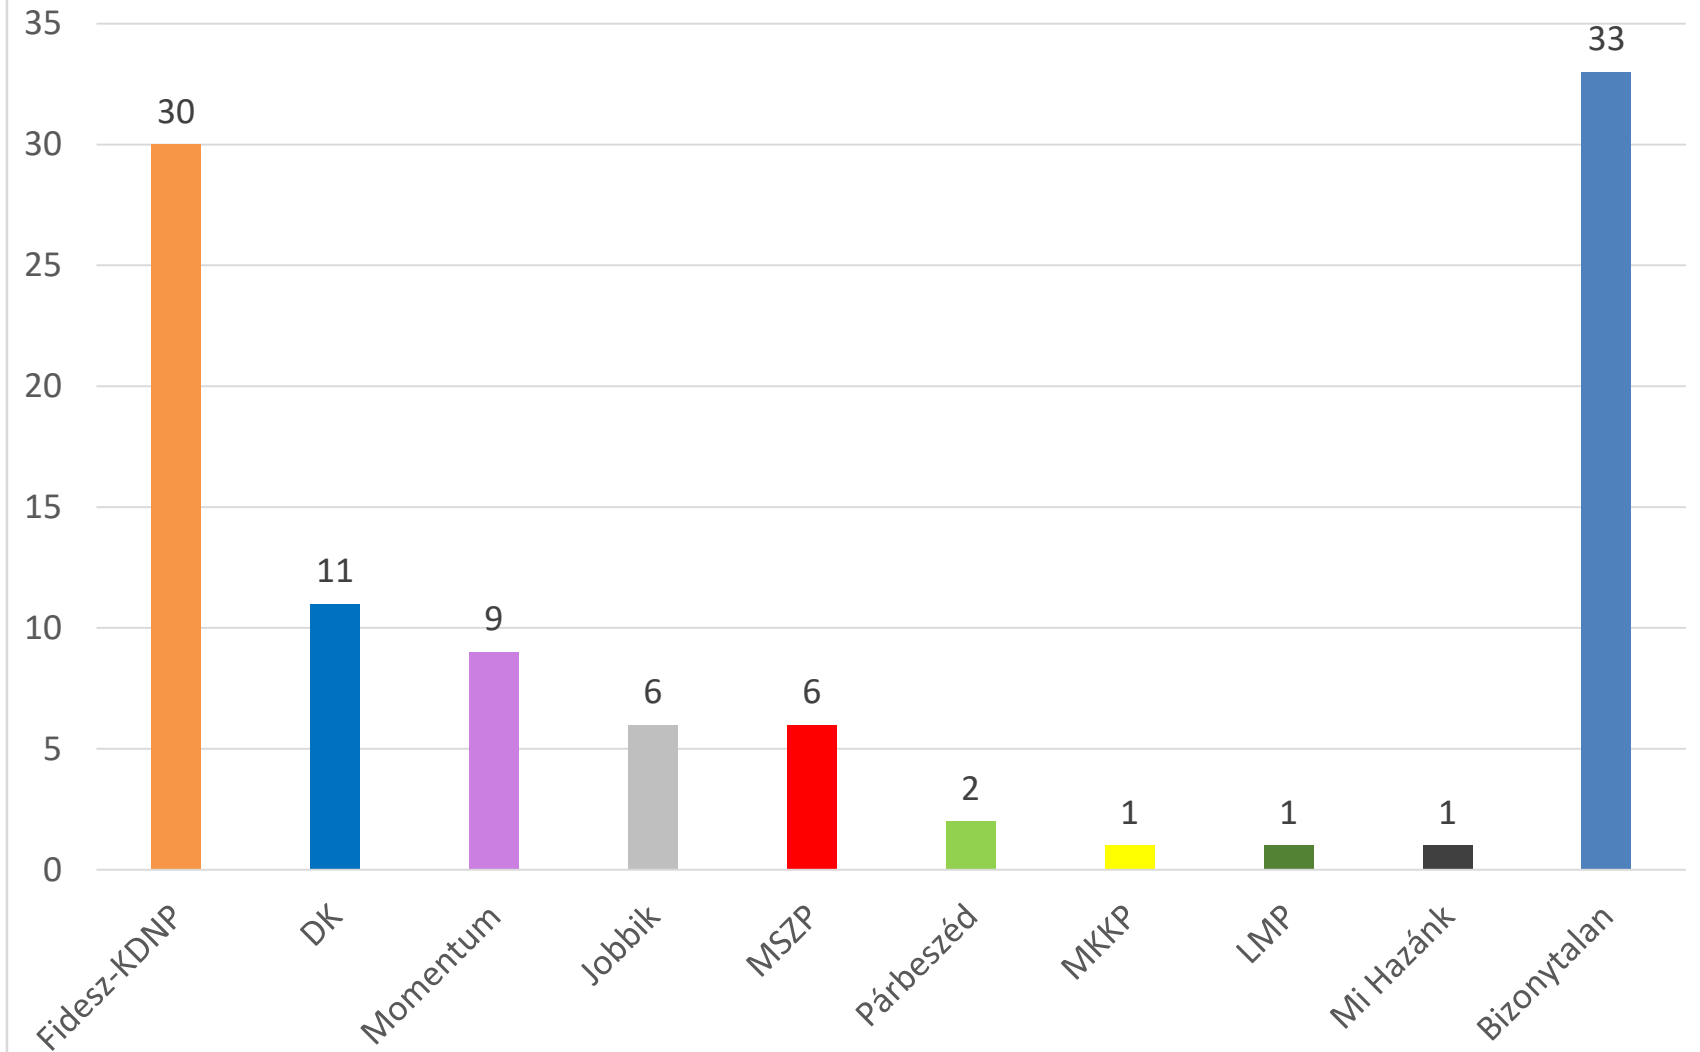

***PÁRTPREFERENCIA
2021. JANUÁRJÁBAN***

R*i*

REPUBLIKON
INTÉZET

A kutatásról

- Minta
 - Telefonos adatfelvétel
 - 1000 válaszadó
 - Nem, életkor, iskolai végzettség, településtípus szerint reprezentatív az ország felnőtt lakosságára
- Az adatfelvétel ideje: január 14-21.

Pártpreferencia – teljes népesség (%)

Pártpreferencia – pártválasztók (%)

	Fidesz-KDNP	DK	Momentum	Jobbik	MSZP	Párbeszéd	MKKP	LMP	Mi Hazánk	Bizonytalan
Teljes népesség	30	11	9	6	6	2	1	1	1	33
Pártválasztók	46	16	13	8	8	3	2	2	2	