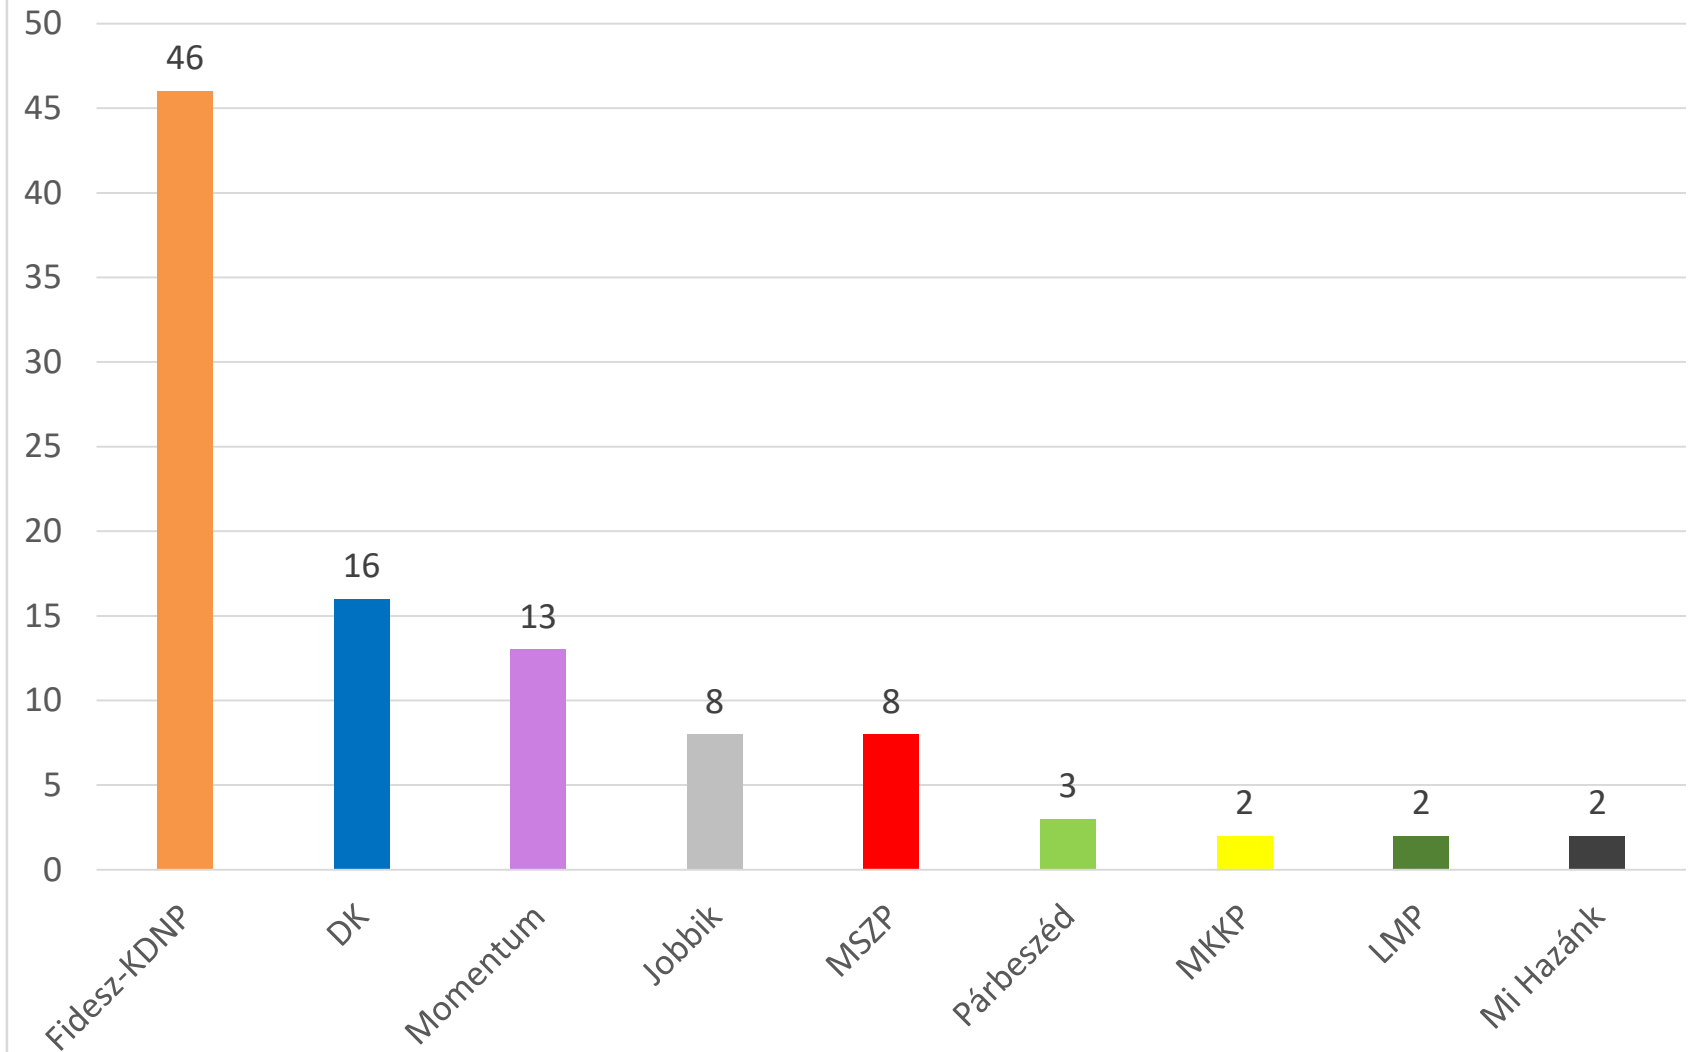

***PÁRTPREFERENCIA
2021. JANUÁRJÁBAN***

R*i*

REPUBLIKON
INTÉZET

A kutatásról

- Minta
 - Telefonos adatfelvétel
 - 1000 válaszadó
 - Nem, életkor, iskolai végzettség, településtípus szerint reprezentatív az ország felnőtt lakosságára
- Az adatfelvétel ideje: január 14-21.

Pártpreferencia – teljes népesség (%)

Pártpreferencia – pártválasztók (%)

	Fidesz-KDNP	DK	Momentum	Jobbik	MSZP	Párbeszéd	MKKP	LMP	Mi Hazánk	Bizonytalan
Teljes népesség	30	11	9	6	6	2	1	1	1	33
Pártválasztók	46	16	13	8	8	3	2	2	2	